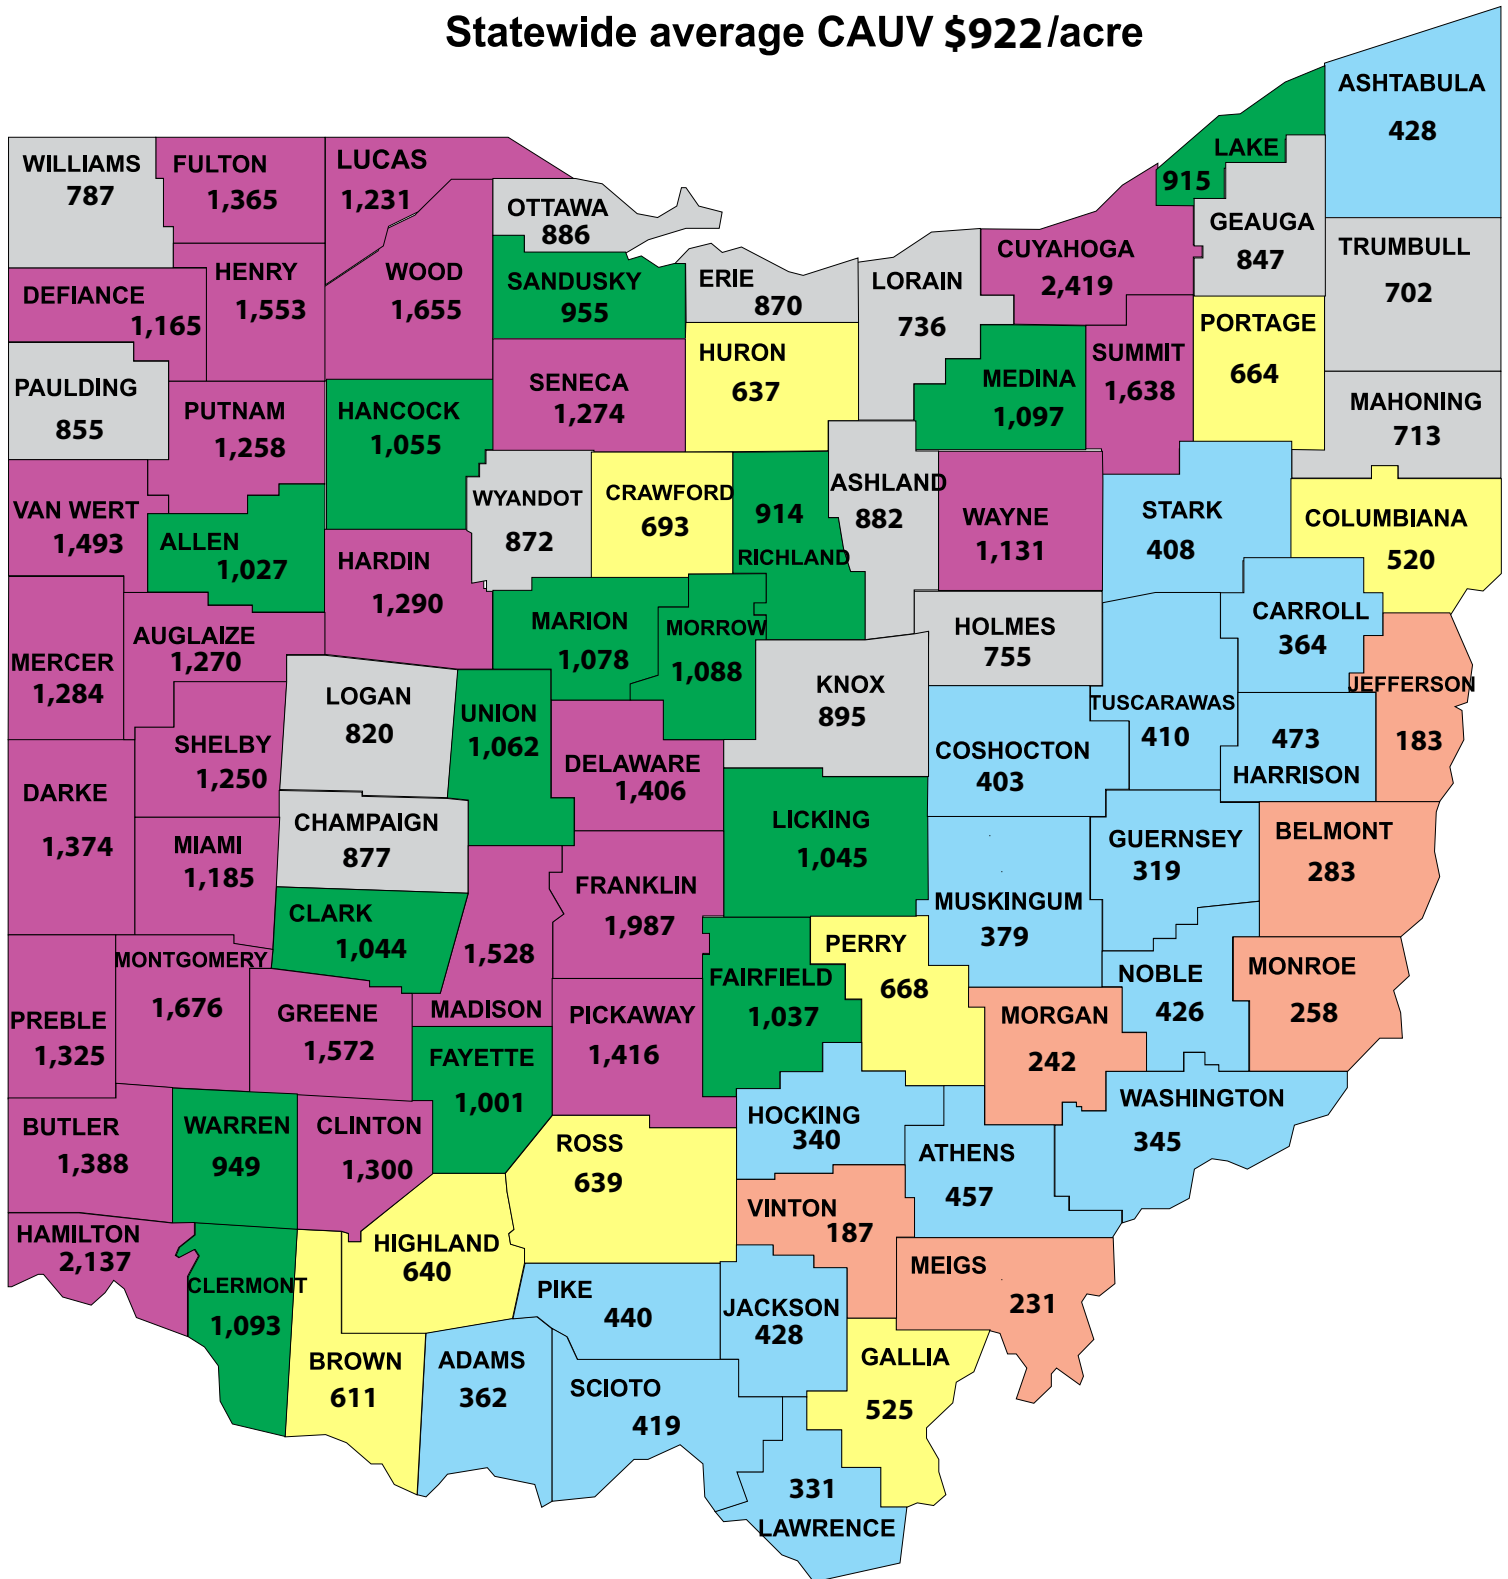

2011 CAUV Value Per Acre

Statewide average CAUV \$922/acre

CAUV per Acre	No. of Counties
\$ 0 - \$ 299	6
300 - 499	17
500 - 699	9
700 - 899	14
900 - 1099	15
1100 and up	27